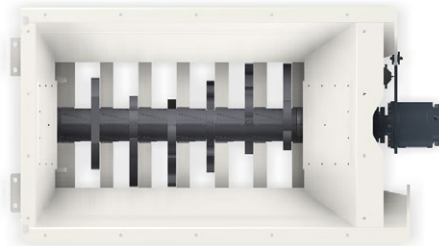

M&J PreShred 2000S

Vorzerkleinerer für Abfall von M&J Recycling

Spezifikationen		
Gesamtabmessungen standard ohne Trichter (LxBxH)	mm	5536 x 2300 x 4350
Gesamtgewicht (mit standard Förderband)	tonnen	14,3 – 16,4
Standardfarbe	RAL	7011, 9002
Ladehöhe (ohne Trichter)	mm	3850
Schneidbereich (L x B)	mm	2420 x 1221
Power pack		
Elektromotor	kW	110 / 132 / 200
Elektrische Steuereinheit		SPS
Antriebsprinzip		Doppelte hydrostatische Kraftübertragung
Chassis		
Standardförderband (L x B)	mm	5000 x 1200
Abwurfhöhe	mm	1036
Abwurfbreite	mm	1200
Gewicht (inkl. / excl. Förderband)	tonnen	2,6 / 1,6

Schneidtable - 6 Messer

Schneidtable - 10 Messer

Schneidtable

Anzahl der Wellen		1
Drehzahl	rpm	Bis zu 59
Messeranzahl		6 / 8 / 9 / 10
Anzahl Gegenmesser		12 / 16 / 18 / 20
Schneidbereich (L x B)	mm	2420 x 1273
Gewicht	tonnen	8.7 - 10.2