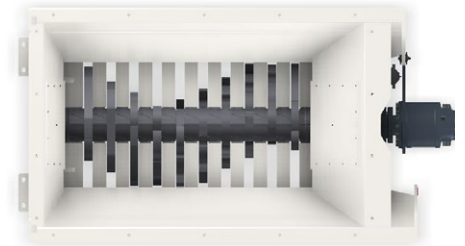

M&J PreShred 2000S

Vorzerkleinerer für Abfall von M&J Recycling

Spezifikationen		
Gesamtabmessungen standard ohne Trichter (LxBxH)	mm	5536 x 2300 x 4350
Gesamtgewicht (mit standard Förderband)	tonnen	14,3 – 16,4
Standardfarbe	RAL	7011, 9002
Ladehöhe (ohne Trichter)	mm	3850
Schneidbereich (L x B)	mm	2420 x 1221
Power pack		
Elektromotor	kW	110 / 132 / 200
Elektrische Steuereinheit		SPS
Antriebsprinzip		Doppelte hydrostatische Kraftübertragung
Chassis		
Standardförderband (L x B)	mm	5000 x 1200
Abwurfhöhe	mm	1036
Abwurfbreite	mm	1200
Gewicht (inkl. / excl. Förderband)	tonnen	2,6 / 1,6

Schneidtable - 6 Messer

Schneidtable - 10 Messer

Schneidtable

Anzahl der Wellen		1
Drehzahl	rpm	Bis zu 59
Messeranzahl		6 / 8 / 9 / 10
Anzahl Gegenmesser		12 / 16 / 18 / 20
Schneidbereich (L x B)	mm	2420 x 1273
Gewicht	tonnen	8.7 - 10.2