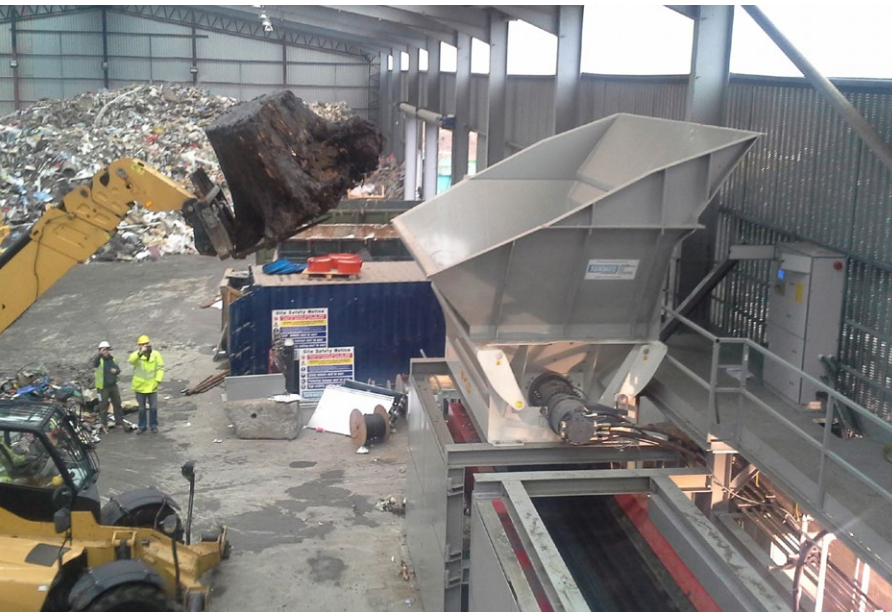

FÜR WEITERE INFORMATIONEN WENDEN SIE
SICH BITTE AN EINEN M&J VERTRETER IN IHRER
NAHE ODER DIREKT AN UNSERE M&J BÜRO.

[MJRECYCLING.COM](https://www.mjrecycling.com)

M&J | Vejlevej 5 | DK-8700 Horsens | Tel: +45 7626 6400 | sales@mjrecycling.com

Die Informationen in diesem Dokument dienen nur als Orientierungshilfe. Sie werden ohne ausdrückliche oder stillschweigende Garantie jeglicher Art bereitgestellt, einschließlich, aber nicht beschränkt auf die stillschweigenden Garantien der Marktgängigkeit, Eignung für einen bestimmten Zweck oder Nichtverletzung. Informationen in diesem Dokument können Informationen umfassen, die nicht für bestimmte Konfigurationen geeignet sind, oder Informationen, die nicht aktualisiert wurden. M&J Recycling hat das Recht, ohne Vorankündigung Änderungen am Dokument vorzunehmen. Nicht alle Produkte oder Dienstleistungen sind in allen Ländern verfügbar. M&J Recycling haftet unter keinen Umständen für Schäden. Wir behalten uns das Recht auf Änderungen und Verbesserungen ohne Vorankündigung vor "M&J PreShred 2000S, DE". M&J Recycling, januar 2023.