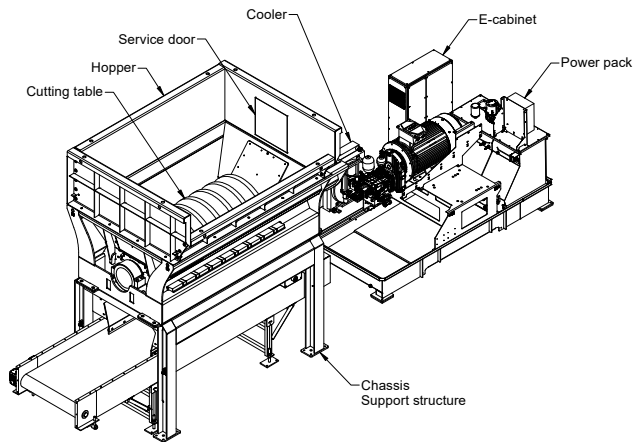

M&J PreShred 2000S

Vorzerkleinerer für Abfall von M&J Recycling

Spezifikationen		
Gesamtabmessungen standard ohne Trichter (LxBxH)	mm	5536 x 2300 x 4350
Gesamtgewicht (mit standard Förderband)	tonnen	14,3 – 16,4
Standardfarbe	RAL	7011, 9002
Ladehöhe (ohne Trichter)	mm	3850
Schneidbereich (L x B)	mm	2420 x 1221
Power pack		
Elektromotor	kW	110 / 132 / 200
Elektrische Steuereinheit		SPS
Antriebsprinzip		Doppelte hydrostatische Kraftübertragung
Chassis		
Standardförderband (L x B)	mm	5000 x 1200
Abwurfhöhe	mm	1036
Abwurfbreite	mm	1200
Gewicht (inkl. / excl. Förderband)	tonnen	2,6 / 1,6

Schneidtable - 6 Messer

Schneidtable - 10 Messer

Schneidtable

Anzahl der Wellen		1
Drehzahl	rpm	Bis zu 59
Messeranzahl		6 / 8 / 9 / 10
Anzahl Gegenmesser		12 / 16 / 18 / 20
Schneidbereich (L x B)	mm	2420 x 1273
Gewicht	tonnen	8.7 - 10.2