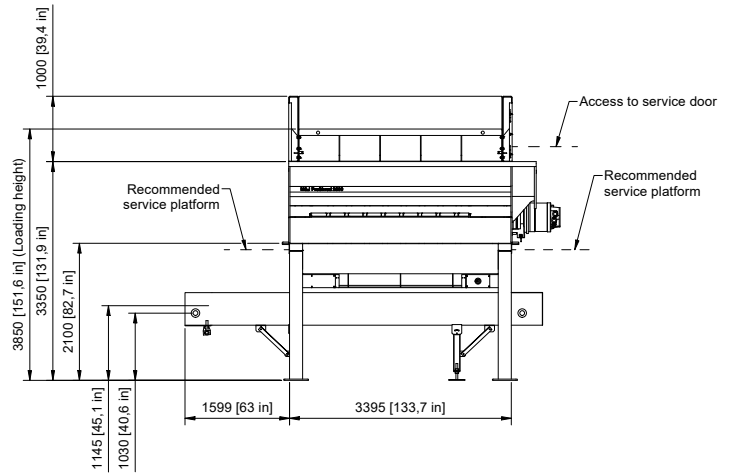

M&J PreShred 2000S

Vorzerkleinerer für Abfall von M&J Recycling

Spezifikationen		
Gesamtabmessungen standard ohne Trichter (LxBxH)	mm	5536 x 2300 x 4350
Gesamtgewicht (mit standard Förderband)	tonnen	14,3 – 16,4
Standardfarbe	RAL	7011, 9002
Ladehöhe (ohne Trichter)	mm	3850
Schneidbereich (L x B)	mm	2420 x 1221
Power pack		
Elektromotor	kW	110 / 132 / 200
Elektrische Steuereinheit		SPS
Antriebsprinzip		Doppelte hydrostatische Kraftübertragung
Chassis		
Standardförderband (L x B)	mm	5000 x 1200
Abwurfhöhe	mm	1036
Abwurfbreite	mm	1200
Gewicht (inkl. / excl. Förderband)	tonnen	2,6 / 1,6

Schneidtable - 6 Messer

Schneidtable - 10 Messer

Schneidtable

Anzahl der Wellen		1
Drehzahl	rpm	Bis zu 59
Messeranzahl		6 / 8 / 9 / 10
Anzahl Gegenmesser		12 / 16 / 18 / 20
Schneidbereich (L x B)	mm	2420 x 1273
Gewicht	tonnen	8.7 - 10.2