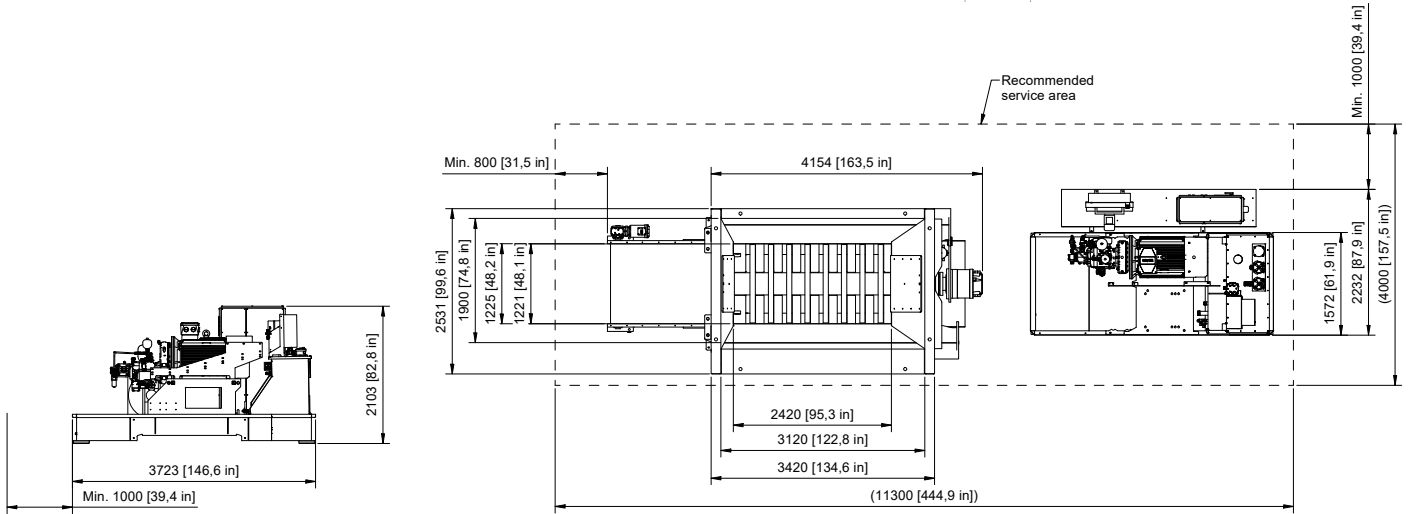

M&J PreShred 2000S

Vorzerkleinerer für Abfall von M&J Recycling

Spezifikationen		
Gesamtabmessungen standard ohne Trichter (LxBxH)	mm	5536 x 2300 x 4350
Gesamtgewicht (mit standard Förderband)	tonnen	14,3 – 16,4
Standardfarbe	RAL	7011, 9002
Ladehöhe (ohne Trichter)	mm	3850
Schneidbereich (L x B)	mm	2420 x 1221
Power pack		
Elektromotor	kW	110 / 132 / 200
Elektrische Steuereinheit		SPS
Antriebsprinzip		Doppelte hydrostatische Kraftübertragung
Chassis		
Standardförderband (L x B)	mm	5000 x 1200
Abwurfhöhe	mm	1036
Abwurfbreite	mm	1200
Gewicht (inkl. / excl. Förderband)	tonnen	2,6 / 1,6

Schneidtable - 6 Messer

Schneidtable - 10 Messer

Schneidtable

Anzahl der Wellen		1
Drehzahl	rpm	Bis zu 59
Messeranzahl		6 / 8 / 9 / 10
Anzahl Gegenmesser		12 / 16 / 18 / 20
Schneidbereich (L x B)	mm	2420 x 1273
Gewicht	tonnen	8.7 - 10.2