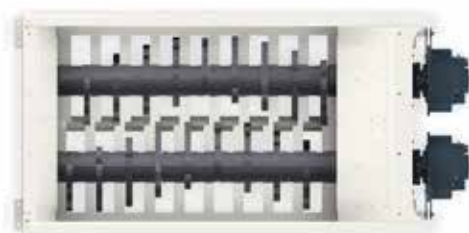

M&J PreShred 6000M

Samurai

Classic

Table de coupe 9 couteaux

Table de coupe 16 couteaux

Table de coupe

Nombre d'arbres		2
Vitesse de rotation	tr/min	11-32
Nombre de couteaux rotatifs		12 / 14 / 16
Nombre de contre couteaux		24 / 28 / 32
Table de coupe (L x l)	mm	3461 x 2400
Poids	tonne	24.5 – 27.7