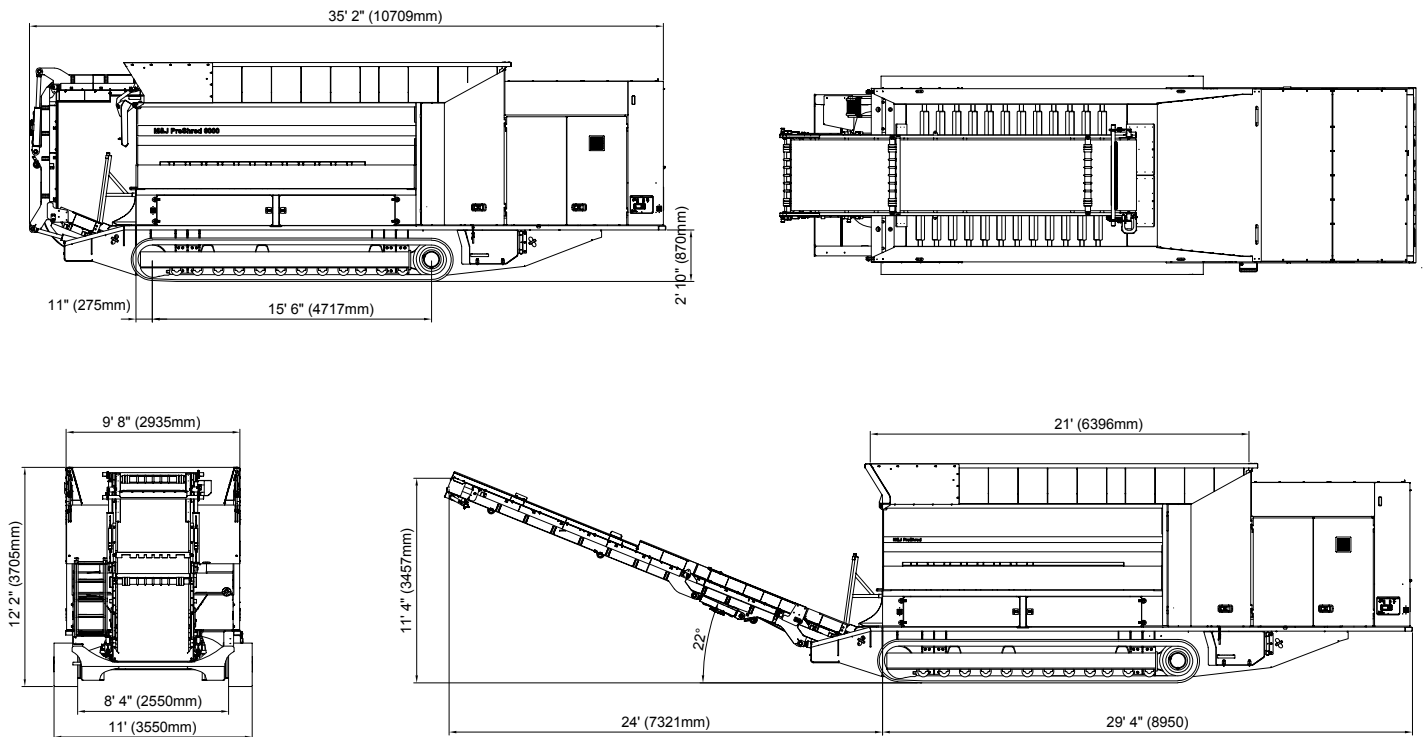

M&J PreShred 6000M

Pré-Broyeurs à déchets M&J Recycling

Aperçu des spécifications

Dimensions avec trémie (LxIxh)	mm	10709 x 3550 x 3705
Poids total	tonne	56.0
Couleurs standards	RAL	7011, 9002
Hauteur de chargement (avec trémie)	mm	3705
Zone de coupe	mm	3461 x 2400

Groupe moteur

Moteur électrique	kW/hp	403/540
Unité de commande électrique API		Danfoss Plus*1
Entraînement		Transmission hydrostatique double

Châssis

Convoyeur standard à courroie (L x l)	mm	13100 x 1200
Hauteur de décharge	mm	3457

M&J PreShred 6000M

Samurai

Classic

Table de coupe 9 couteaux

Table de coupe 16 couteaux

Table de coupe

Nombre d'arbres		2
Vitesse de rotation	tr/min	11-32
Nombre de couteaux rotatifs		12 / 14 / 16
Nombre de contre couteaux		24 / 28 / 32
Table de coupe (L x l)	mm	3461 x 2400
Poids	tonne	24.5 – 27.7