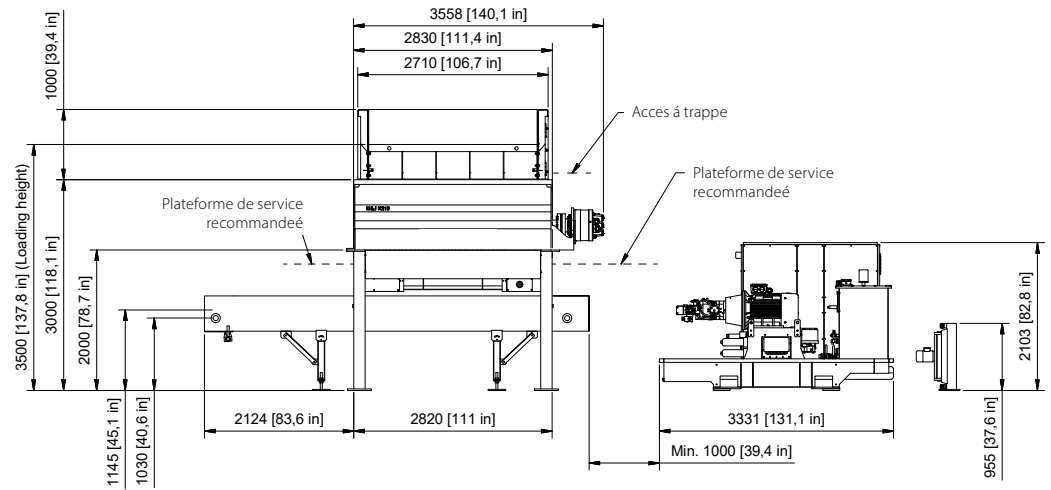

## Specifications

Dimensions sans trémie (L x l x h)	mm	5682 x 2131 x 4000
Poids total (avec convoyeur standard)	tonne	10.5 - 11.4
Couleurs standards	RAL	7011, 9002
Hauteur de chargement avec trémie standard	mm	3500
Zone de coupe (L x l)	mm	2062 x 1600

## Zone de coupe

Moteur électrique	kW	2x75 / 2x110 / 2x132
Unité de commande électrique		Automate / PLC
Principe d'entraînement		Transmission hydrostatique double

## Châssis

Convoyeur à tapis (L x l)	mm	5000 x 1200
Hauteur de déchargement	mm	1145
Largeur de déchargement	mm	1200
Poids (convoyeur incl. / excl.)	tonne	2.0 / 1.1

### Table de coupe

Nombre d'arbres		2
Vitesse de rotation	tr/min	Up to 62
Nombre de couteaux		7 / 8 / 9 / 11
Nombre de contre-couteaux		14 / 16 / 18 / 22
Zone de coupe (L x l)	mm	2062 x 1600
Poids (table de coupe entière)	tonne	7.7 - 8.7