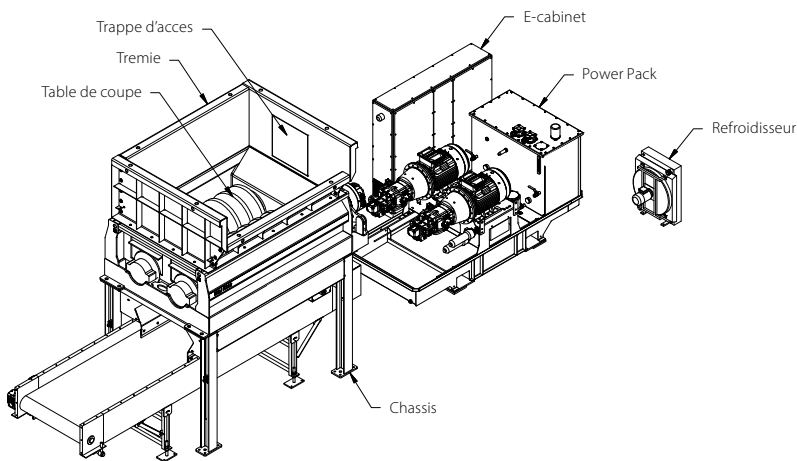

## Specifications

Dimensions sans trémie (L x l x h)	mm	5682 x 2131 x 4000
Poids total (avec convoyeur standard)	tonne	10.5 - 11.4
Couleurs standards	RAL	7011, 9002
Hauteur de chargement avec trémie standard	mm	3500
Zone de coupe (L x l)	mm	2062 x 1600