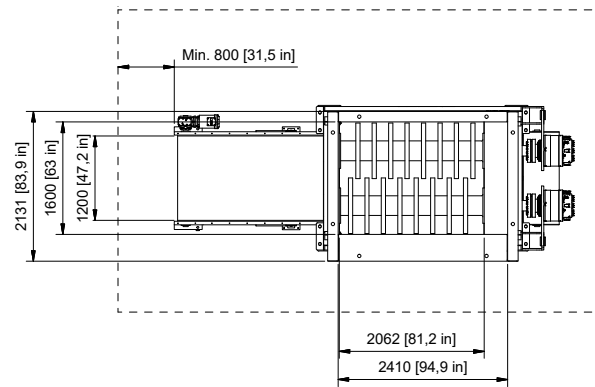

## Specifications

Dimensions sans trémie (L x l x h)	mm	5682 x 2131 x 4000
Poids total (avec convoyeur standard)	tonne	10.5 - 11.4
Couleurs standards	RAL	7011, 9002
Hauteur de chargement avec trémie standard	mm	3500
Zone de coupe (L x l)	mm	2062 x 1600

## Châssis

Convoyeur à tapis (L x l)	mm	5000 x 1200
Hauteur de déchargement	mm	1145
Largeur de déchargement	mm	1200
Poids (convoyeur incl. / excl.)	tonne	2.0 / 1.1

### Table de coupe

Nombre d'arbres		2
Vitesse de rotation	tr/min	Up to 62
Nombre de couteaux		7 / 8 / 9 / 11
Nombre de contre-couteaux		14 / 16 / 18 / 22
Zone de coupe (L x l)	mm	2062 x 1600
Poids (table de coupe entière)	tonne	7.7 - 8.7