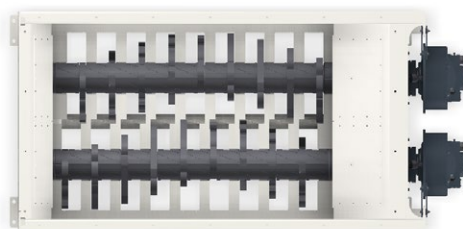

M&J PreShred 6000S

Table de coupe – 9 couteaux