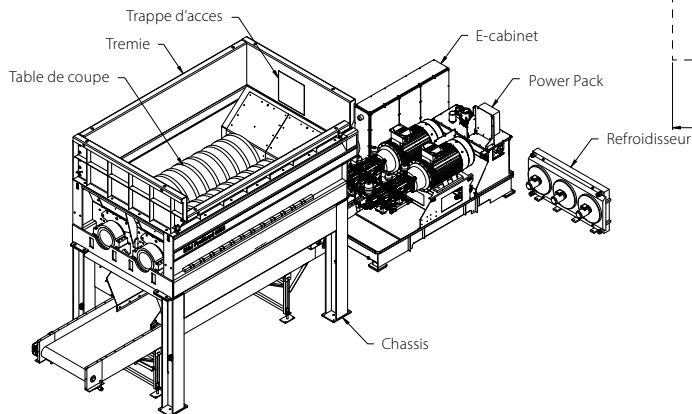

# M&J PreShred 6000S

Pré-Broyeurs à déchets M&J Recycling

Specifications		
Dimensions sans trémie (L x l x h)	mm	7740 x 2700 x 5150
Poids total (avec convoyeur standard)	t	34.3 – 39.2
Couleurs standards	RAL	7011, 9002
Hauteur de chargement (avec trémie)	mm	4650
Zone de coupe (L x l)	mm	3461 x 2400
<b>Zone de coupe</b>		
Moteur électrique	kW	2 x 200 / 2 x 250
Unité de commande électrique	API	API
Entrainement	Transmission hydrostatique double	Transmission hydrostatique double
<b>Châssis</b>		
Convoyeur à tapis (L x l)	mm	6250 x 1200
Hauteur de déchargement	mm	1350
Largeur de déchargement	mm	1200
Poids (convoyeur incl. / excl.)	t	4.5 / 3.3

## M&J PreShred 6000S

Tachi

Dragon sword

Classic

Samurai

Table de coupe – 9 couteaux

Table de coupe – 16 couteaux