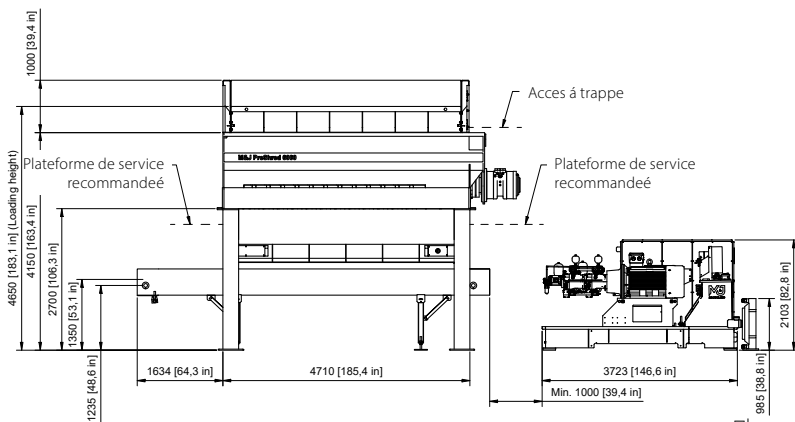

# M&J PreShred 6000S

Pré-Broyeurs à déchets M&J Recycling

Specifications		
Dimensions sans trémie (L x l x h)	mm	7740 x 2700 x 5150
Poids total (avec convoyeur standard)	t	34.3 – 39.2
Couleurs standards	RAL	7011, 9002
Hauteur de chargement (avec trémie)	mm	4650
Zone de coupe (L x l)	mm	3461 x 2400
<b>Zone de coupe</b>		
Moteur électrique	kW	2 x 200 / 2 x 250
Unité de commande électrique	API	API
Entrainement	Transmission hydrostatique double	Transmission hydrostatique double
<b>Châssis</b>		
Convoyeur à tapis (L x l)	mm	6250 x 1200
Hauteur de déchargement	mm	1350
Largeur de déchargement	mm	1200
Poids (convoyeur incl. / excl.)	t	4.5 / 3.3

### Table de coupe

Nombre d'arbres	Entrainement asynchrone	2
Vitesse de rotation	tr/min	Jusqu'à 32
Nombre de couteaux rotatifs		9 / 12 / 14 / 16
Nombre de contre couteaux		18 / 24 / 28 / 32
Table de coupe (L x l)	mm	3461 x 2400
Poids	t	24.5 – 27.7