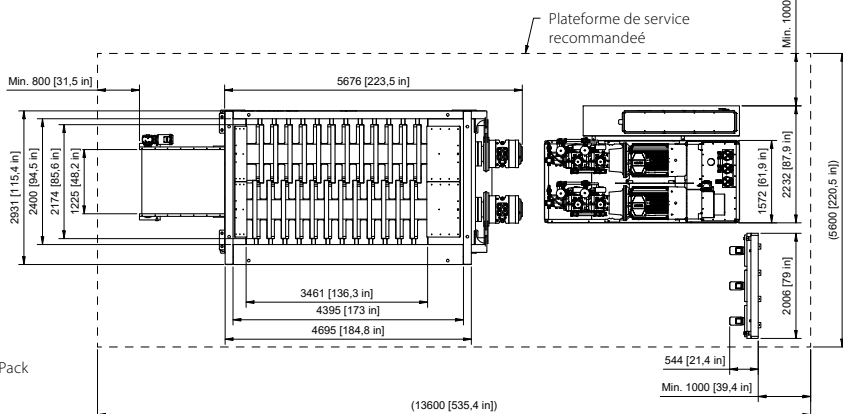

# M&J PreShred 6000S

Pré-Broyeurs à déchets M&J Recycling

Specifications		
Dimensions sans trémie (L x l x h)	mm	7740 x 2700 x 5150
Poids total (avec convoyeur standard)	t	34.3 – 39.2
Couleurs standards	RAL	7011, 9002
Hauteur de chargement (avec trémie)	mm	4650
Zone de coupe (L x l)	mm	3461 x 2400
<b>Zone de coupe</b>		
Moteur électrique	kW	2 x 200 / 2 x 250
Unité de commande électrique	API	API
Entrainement	Transmission hydrostatique double	Transmission hydrostatique double
<b>Châssis</b>		
Convoyeur à tapis (L x l)	mm	6250 x 1200
Hauteur de déchargement	mm	1350
Largeur de déchargement	mm	1200
Poids (convoyeur incl. / excl.)	t	4.5 / 3.3

### Table de coupe

Nombre d'arbres	Entrainement asynchrone	2
Vitesse de rotation	tr/min	Jusqu'à 32
Nombre de couteaux rotatifs		9 / 12 / 14 / 16
Nombre de contre couteaux		18 / 24 / 28 / 32
Table de coupe (L x l)	mm	3461 x 2400
Poids	t	24.5 – 27.7