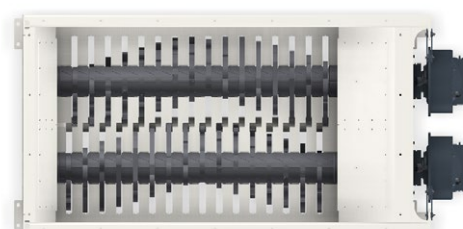

# M&J PreShred 6000S

Pré-Broyeurs à déchets M&J Recycling

Specifications		
Dimensions sans trémie (L x l x h)	mm	7740 x 2700 x 5150
Poids total (avec convoyeur standard)	t	34.3 – 39.2
Couleurs standards	RAL	7011, 9002
Hauteur de chargement (avec trémie)	mm	4650
Zone de coupe (L x l)	mm	3461 x 2400
<b>Zone de coupe</b>		
Moteur électrique	kW	2 x 200 / 2 x 250
Unité de commande électrique	API	API
Entrainement	Transmission hydrostatique double	Transmission hydrostatique double
<b>Châssis</b>		
Convoyeur à tapis (L x l)	mm	6250 x 1200
Hauteur de déchargement	mm	1350
Largeur de déchargement	mm	1200
Poids (convoyeur incl. / excl.)	t	4.5 / 3.3

## M&J PreShred 6000S

Tachi

Dragon sword

Classic

Samurai

Table de coupe – 9 couteaux

Table de coupe – 16 couteaux

### Table de coupe

Nombre d'arbres	Entrainement asynchrone	2
Vitesse de rotation	tr/min	Jusqu'à 32
Nombre de couteaux rotatifs		9 / 12 / 14 / 16
Nombre de contre couteaux		18 / 24 / 28 / 32
Table de coupe (L x l)	mm	3461 x 2400
Poids	t	24.5 – 27.7