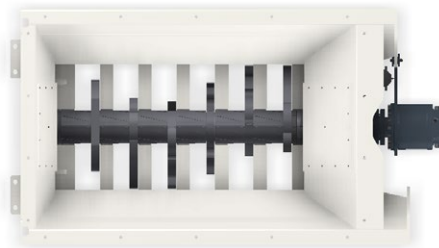

M&J PreShred 2000S

Pré-Broyeurs à déchets

Specifications		
Dimensions sans trémie (L x l x h)	mm	5536 x 2300 x 4350
Poids total (avec convoyeur standard)	t	14,3 – 16,4
Couleurs standards	RAL	7011, 9002
Hauteur de chargement (sans trémie)	mm	3850
Zone de coupe (L x l)	mm	2420 x 1221
Zone de coupe		
Moteur électrique	kW	110 / 132 / 200
Unité de commande électrique	API	API
Entrainement	Transmission hydrostatique	Transmission hydrostatique
Châssis		
Convoyeur à tapis (L x l)	mm	5000 x 1200
Hauteur de déchargement	mm	1036
Largeur de déchargement	mm	1200
Poids (convoyeur incl. / excl.)	t	2,6 / 1,6

Table de coupe – 6 couteaux

Table de coupe - 10 couteaux

Table de coupe

Nombre d'arbres	Entrainement asynchrone	1
Vitesse de rotation	tr/min	Jusqu'à 59
Nombre de couteaux rotatifs		6 / 8 / 9 / 10
Nombre de contre couteaux		12 / 16 / 18 / 20
Table de coupe (L x l)	mm	2420 x 1273
Poids	t	8.7 – 10.2