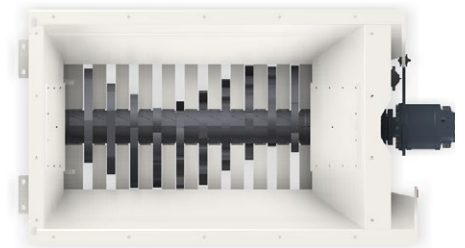

M&J PreShred 2000S

Pré-Broyeurs à déchets

Specifications		
Dimensions sans trémie (L x l x h)	mm	5536 x 2300 x 4350
Poids total (avec convoyeur standard)	t	14,3 – 16,4
Couleurs standards	RAL	7011, 9002
Hauteur de chargement (sans trémie)	mm	3850
Zone de coupe (L x l)	mm	2420 x 1221
Zone de coupe		
Moteur électrique	kW	110 / 132 / 200
Unité de commande électrique	API	API
Entrainement	Transmission hydrostatique	Transmission hydrostatique
Châssis		
Convoyeur à tapis (L x l)	mm	5000 x 1200
Hauteur de déchargement	mm	1036
Largeur de déchargement	mm	1200
Poids (convoyeur incl. / excl.)	t	2,6 / 1,6

Table de coupe – 6 couteaux

Table de coupe - 10 couteaux

Table de coupe

Nombre d'arbres	Entrainement asynchrone	1
Vitesse de rotation	tr/min	Jusqu'à 59
Nombre de couteaux rotatifs		6 / 8 / 9 / 10
Nombre de contre couteaux		12 / 16 / 18 / 20
Table de coupe (L x l)	mm	2420 x 1273
Poids	t	8.7 – 10.2