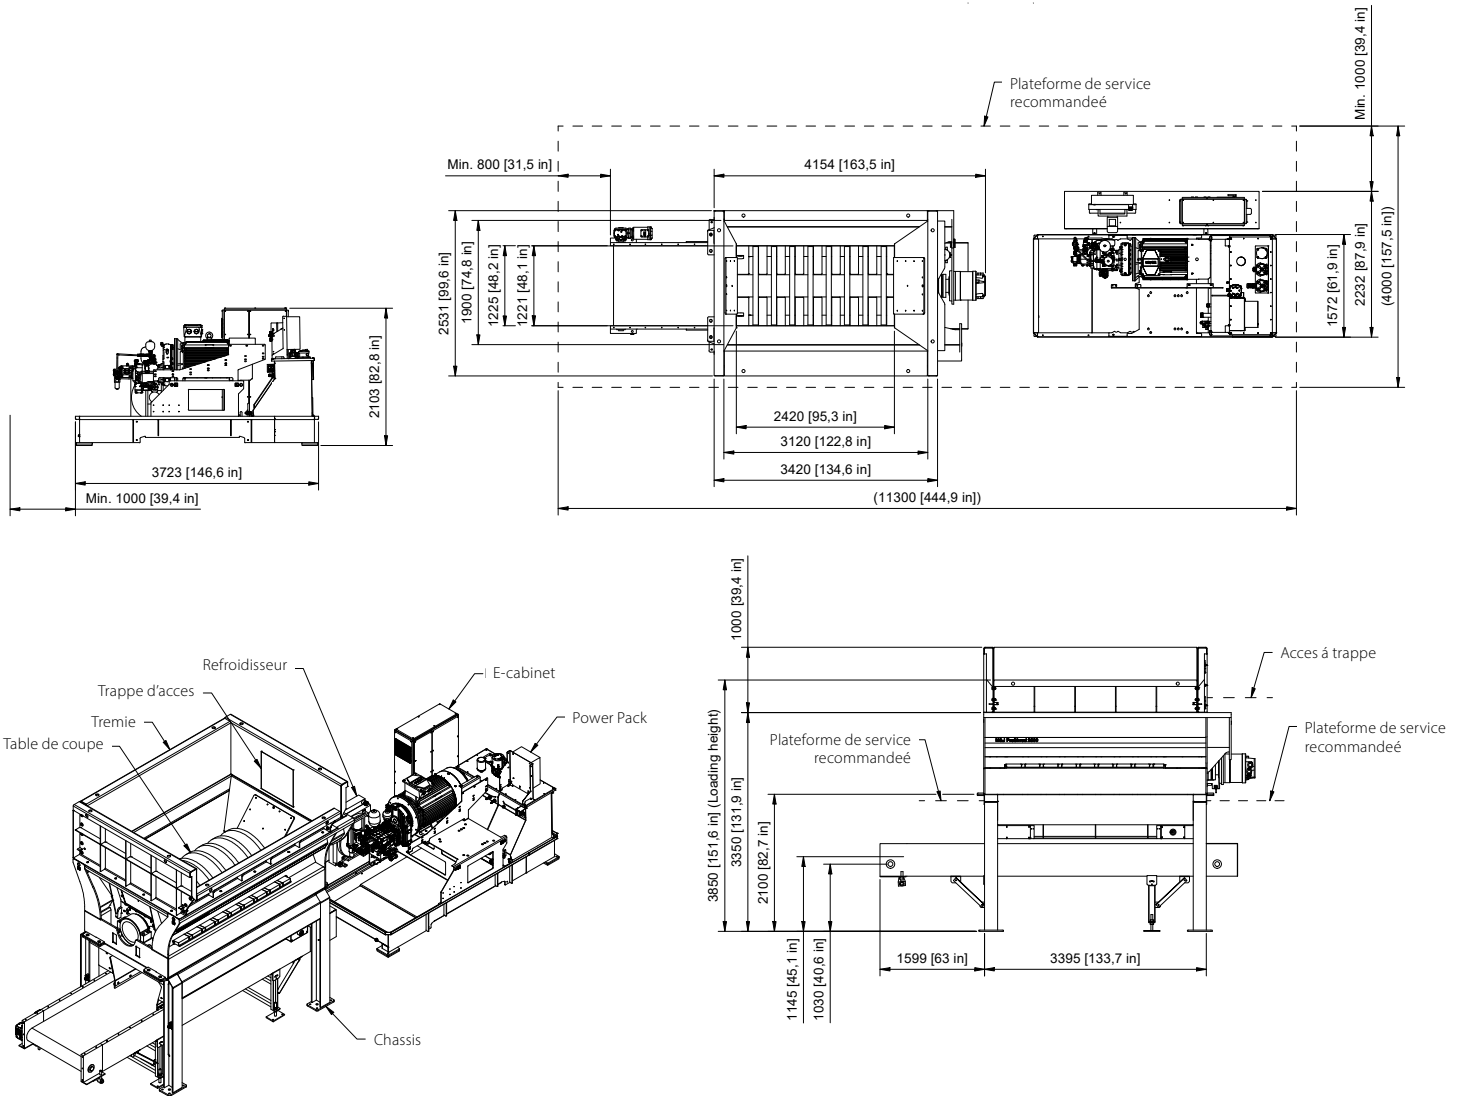

M&J PreShred 2000S

Pré-Broyeurs à déchets

Specifications		
Dimensions sans trémie (L x l x h)	mm	5536 x 2300 x 4350
Poids total (avec convoyeur standard)	t	14,3 – 16,4
Couleurs standards	RAL	7011, 9002
Hauteur de chargement (sans trémie)	mm	3850
Zone de coupe (L x l)	mm	2420 x 1221
Zone de coupe		
Moteur électrique	kW	110 / 132 / 200
Unité de commande électrique	API	API
Entrainement	Transmission hydrostatique	Transmission hydrostatique
Châssis		
Convoyeur à tapis (L x l)	mm	5000 x 1200
Hauteur de déchargement	mm	1036
Largeur de déchargement	mm	1200
Poids (convoyeur incl. / excl.)	t	2,6 / 1,6

Table de coupe – 6 couteaux

Table de coupe - 10 couteaux

Table de coupe

Nombre d'arbres	Entrainement asynchrone	1
Vitesse de rotation	tr/min	Jusqu'à 59
Nombre de couteaux rotatifs		6 / 8 / 9 / 10
Nombre de contre couteaux		12 / 16 / 18 / 20
Table de coupe (L x l)	mm	2420 x 1273
Poids	t	8.7 – 10.2