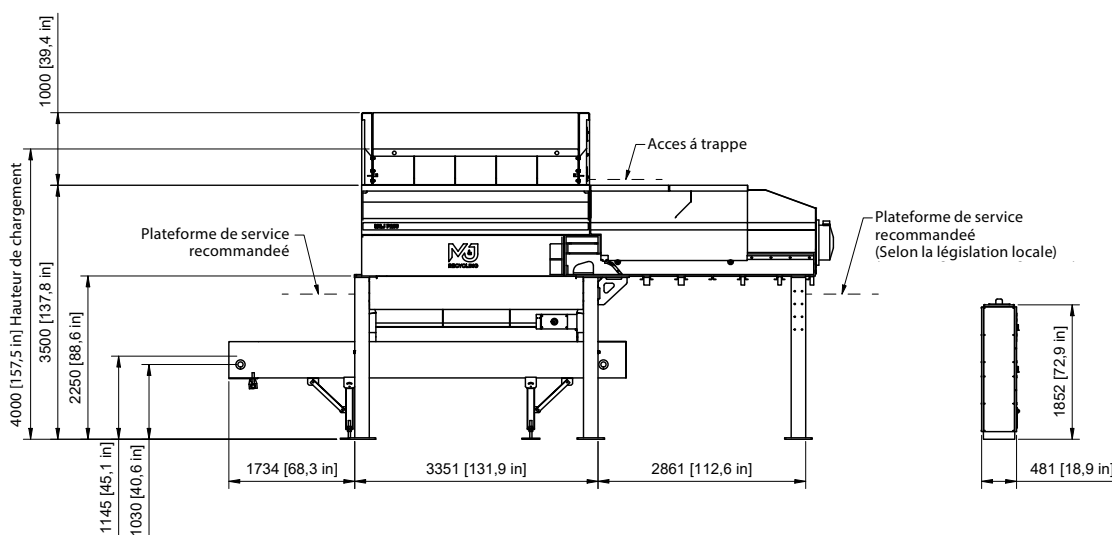

## Version électrique

Spécifications		Hydraulique	Électrique
Dimensions sans trémie (L x l x h)	mm	5918 x 2531 x 4500	8243 x 2531 x 4500
Couleurs standards	RAL	7011, 9002	7011, 9002
Hauteur de chargement (sans trémie)	mm	4000	4000
Zone de coupe (L x l)	mm	2474 x 2000	2474 x 2000
<b>Zone de coupe</b>			
Moteur électrique	kW	2 x 132 / 2 x 160 / 2 x 200	2 x 110
Unité de commande électrique		API	API
Entrainement		Transmission Hydrostatique Double	Double Electrique Direct

### Châssis

Convoyeur standard à courroie (L x l)	mm	5000 x 1225
Hauteur/Largeur de déchargement	mm	1145 x 1225

### Table de coupe

Nombre d'arbres	pcs	2
Vitesse de rotation	tr/min	Jusqu'à 59
Nombre de couteaux rotatifs	pcs	6, 7, 8, 9, 10, 12
Table de coupe (L x l)	mm	2474 x 2000
Poids	t	14.2 to 15.7