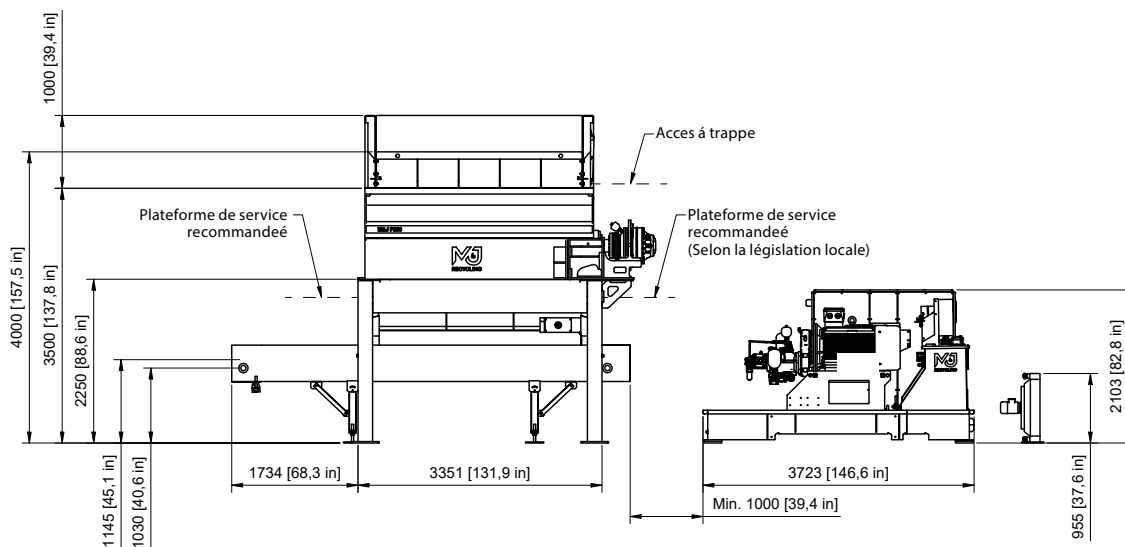

Version hydraulique