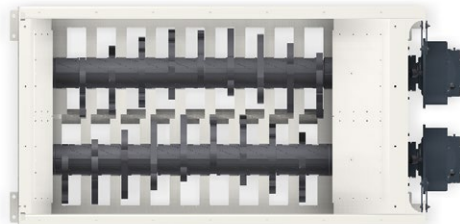

M&J PreShred 6000S

Schneidertisch - 9 Messer