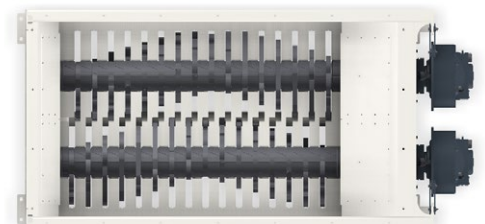

Schneidertisch - 16 Messer

Schneidertisch

Anzahl der Wellen		2
Drehzahl	rpm	Bis zu 32
Messeranzahl		9 / 12 / 14 / 16
Anzahl Gegenmesser		18 / 24 / 28 / 32
Schneidbereich (L x B)	mm	3461 x 2400
Gewicht	tonnen	24.5 – 27.7

Korngröße*

9 Messer	mm	<450
12 Messer	mm	<300
14 Messer	mm	<200
16 Messer	mm	<125

Durchsatz pro Stunde**

Hausmüll	tonnen	Bis zu 200
Abbruchholz	tonnen	Bis zu 100
Gewerbemüll	tonnen	Bis zu 50
Sperrmüll	tonnen	Bis zu 70

* 90% kleiner als ** Durchsatz pro Sunde ist von Beladung, Korngröße und Densität des Input-Materials abhängig