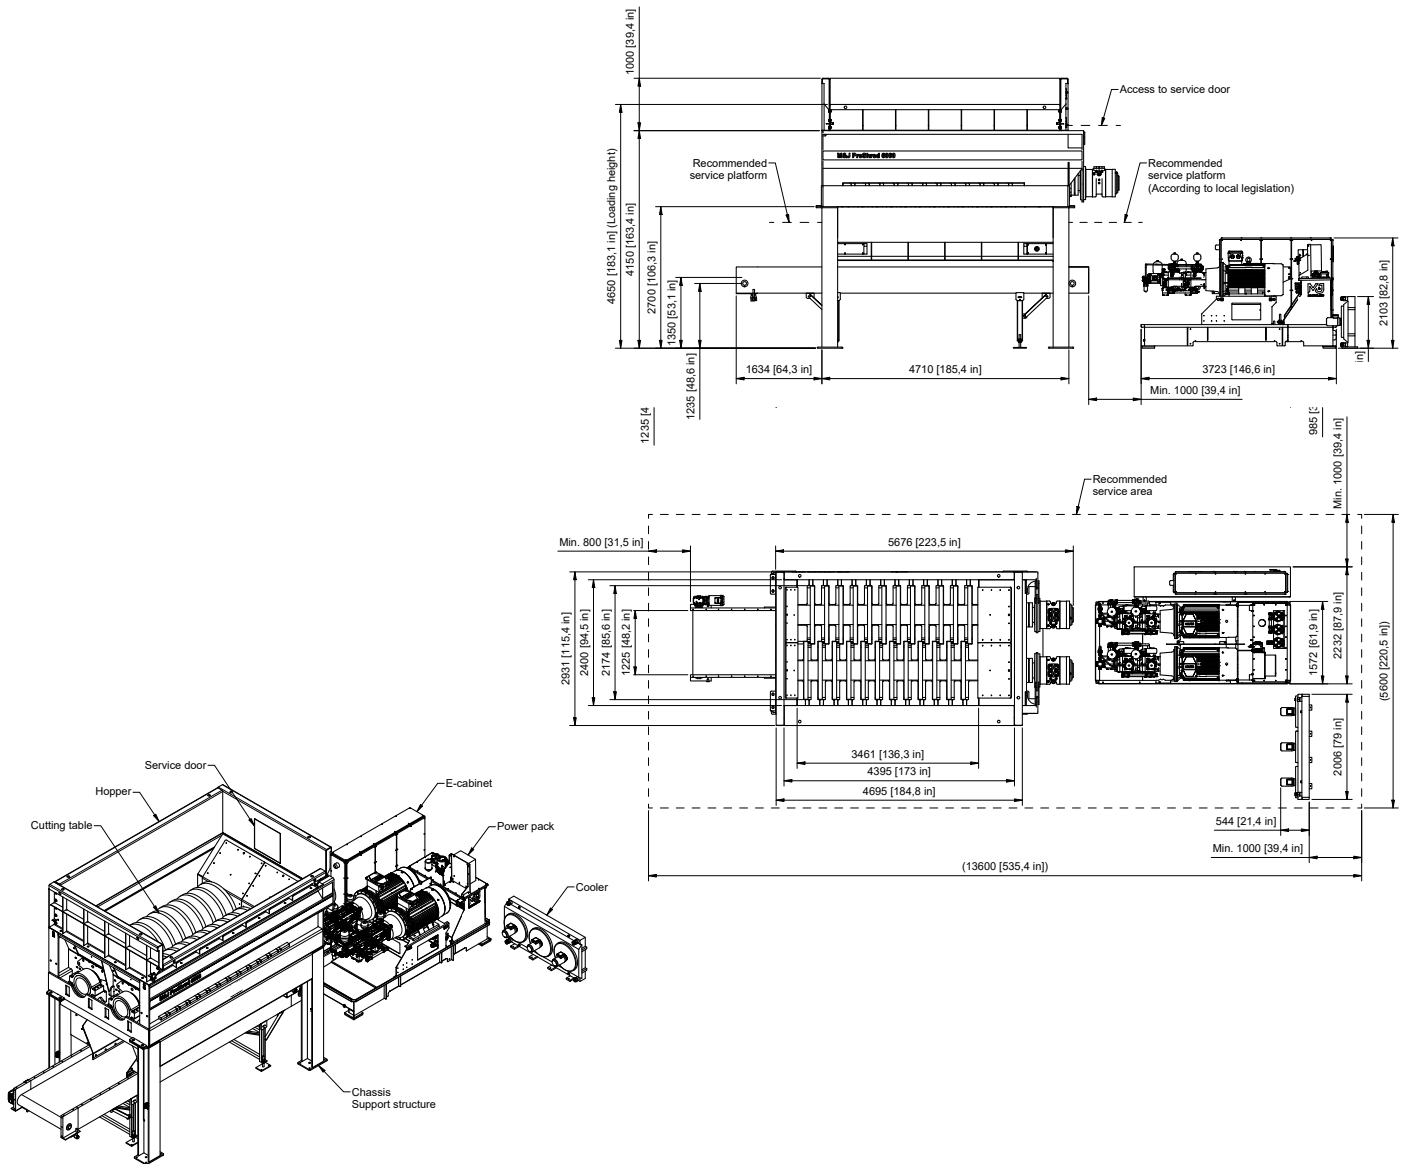

M&J PreShred 6000S

Vorzerkleinerer für Abfall von M&J Recycling

Spezifikationen		
Gesamtabmessungen standard ohne Trichter (LxBxH)	mm	7740 x 2700 x 5150
Gesamtgewicht (mit standard Förderband)	tonnen	34.3 – 39.2
Standardfarbe	RAL	7011, 9002
Ladehöhe (mit Trichter)	mm	4650
Schneidbereich (L x B)	mm	3461 x 2400
Power pack		
Elektromotor	kW	2 x 200 / 2 x 250
Elektrische Steuereinheit		SPS
Antriebsprinzip		Doppelte hydrostatische Kraftübertragung
Chassis		
Standardförderband (L x B)	mm	6250 x 1200
Abwurfhöhe	mm	1350
Abwurfbreite	mm	1200
Gewicht (inkl. / excl. Förderband)	tonnen	4.5 / 3.3

M&J PreShred 6000S

Tachi

Dragon sword

Classic

Samurai

Schneidertisch - 9 Messer

Schneidertisch - 16 Messer

Schneidertisch

Anzahl der Wellen		2
Drehzahl	rpm	Bis zu 32
Messeranzahl		9 / 12 / 14 / 16
Anzahl Gegenmesser		18 / 24 / 28 / 32
Schneidbereich (L x B)	mm	3461 x 2400
Gewicht	tonnen	24.5 – 27.7

Korngröße*

9 Messer	mm	<450
12 Messer	mm	<300
14 Messer	mm	<200
16 Messer	mm	<125